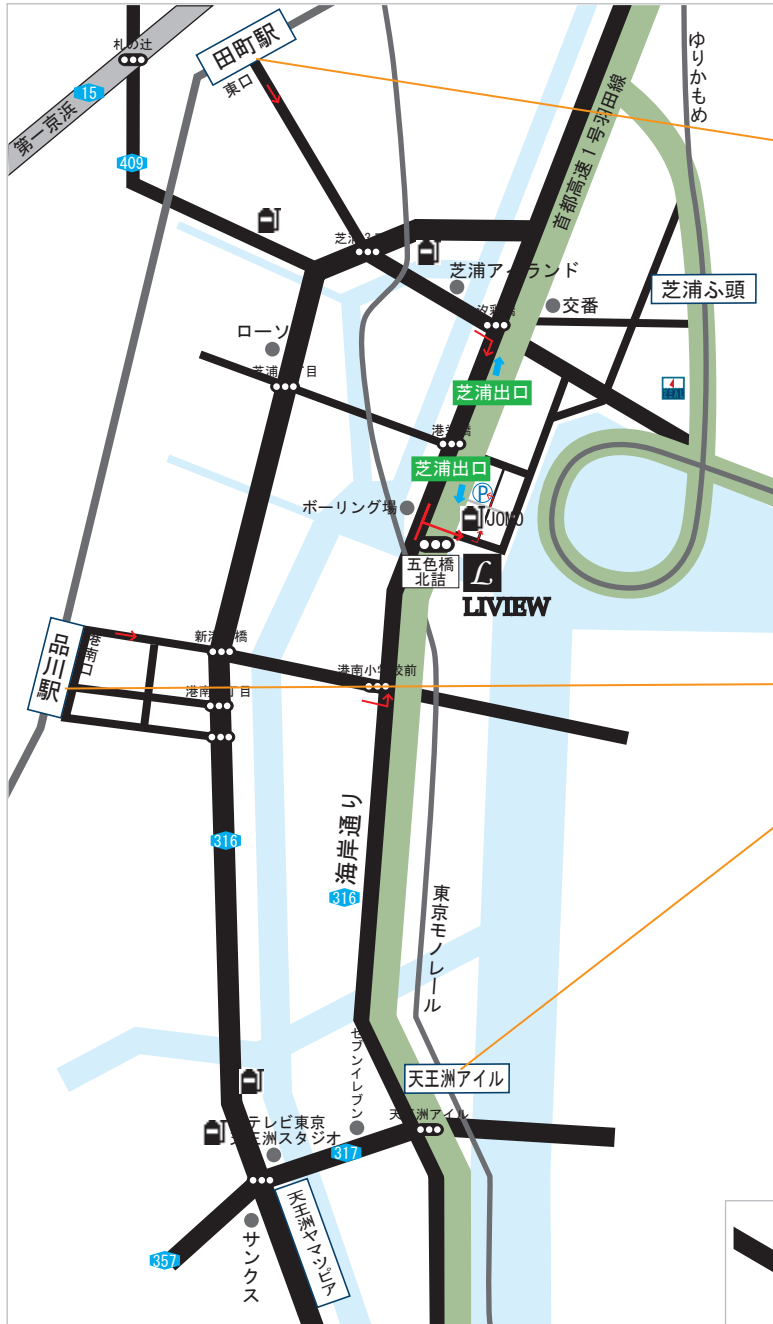

ZEAL
Wedding Salon

LIVIEW

リビュー

〒108-0022 東京都港区海岸 3-6-32 904号室

TEL. 0120-374-962

田町駅「東口」より JR線 / 京浜東北線

車 5分

東口へ出たら真直ぐ商店街を進み、海岸通りを右折し、二つ目の信号「五色橋北詰」を左折して下さい。

徒歩 15分

東口へ出たら真直ぐ商店街を進み、首都高速が上に走っている海岸通りの横断歩道を渡って右に曲がり、二つ目の信号「五色橋北詰」を左に曲がって下さい。

品川駅「港南口」より JR線 / 京急線

車 8分

旧海岸通りを横断して、海岸通りを左折し信号「五色橋北詰」を右折して下さい。

天王洲アイル駅より りんかい線 / 東京モノレール

車 10分

海岸通りをレインボーブリッジ方面へ、橋を2つ過ぎた先の信号「五色橋北詰」を右折して下さい。

芝浦ふ頭駅より ゆりかもめ

徒歩 10分

改札口を出て、右側の階段「2番出口」より地上に出て、一つ目の信号を右に曲がり下記の地図の矢印方向へお進み下さい。

入室の方法

ご到着されましたら、入口にて「904号室」とプッシュボタンを押してお呼び出してください。
内部より開錠致しますので1階ラウンジのソファでお待ちください。

担当の者がお迎えに上がります。

駐車場のご案内

お車でお越しの場合、お近くの
①コインパーキングをご利用ください。

丸新運輸の隣、一番海側角の13階建てマンション

入口

1階ラウンジ